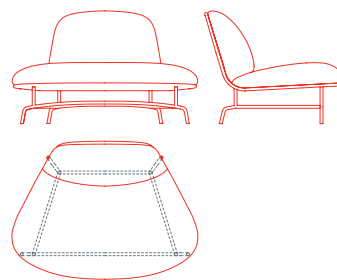

Il sistema Archipelago D502 si compone di poltrone singole in tre varianti dimensionali (piccola, media e grande), da un divano a due posti e da un divano a tre posti: tutte le sedute hanno un'altezza regolare di 76 cm, con rivestimento in tessuto o pelle.

Il sistema è completato da tre tavolini di altezze differenti, free-standing o che si fissano alla base delle sedute e sono combinabili tra loro in un gioco di sovrapposizioni e accostamenti: tavolo basso, tavolo medio, e tavolo alto.

DESIGNER

Monica Förster

Archipelago D502

- SA 1AC6000 Poltrona piccola
- MA 1AC6010 Poltrona media
- LA 1AC6020 Poltrona grande
- 2S 1AC6030/31 Divano due posti
- 3S 1AC6040 Divano tre posti
- L 1AC4010/50 Tavolo basso
- F 1AC4015/55 Tavolo basso freestanding
- M 1AC4020/60 Tavolo medio
- H 1AC4030/70 Tavolo alto

Archipelago D502

Poltrona piccola
1AC6000: L 76 P 84 H 76

Poltrona media
1AC6010: L 95 P 86 H 76

Poltrona grande
1AC6020: L 121 P 86 H 76

Divano 2 posti, cucitura lato destro
1AC6030: L 162 P 87,5 H 76

Divano 2 posti, cucitura lato sinistro
1AC6031: L 162 P 87,5 H 76