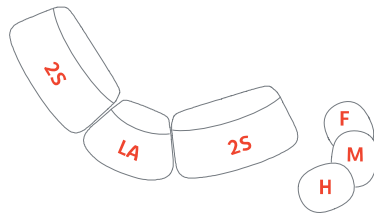

Il sistema Archipelago D502 si compone di poltrone singole in tre varianti dimensionali (piccola, media e grande), da un divano a due posti e da un divano a tre posti: tutte le sedute hanno un'altezza regolare di 76 cm, con rivestimento in tessuto o pelle.

Il sistema è completato da tre tavolini di altezze differenti, free-standing o che si fissano alla base delle sedute e sono combinabili tra loro in un gioco di sovrapposizioni e accostamenti: tavolo basso, tavolo medio, e tavolo alto.

DESIGNER

Monica Förster

Archipelago D502

- SA 1AC6000 Poltrona piccola
- MA 1AC6010 Poltrona media
- LA 1AC6020 Poltrona grande
- 2S 1AC6030/31 Divano due posti
- 3S 1AC6040 Divano tre posti
- L 1AC4010/50 Tavolo basso
- F 1AC4015/55 Tavolo basso freestanding
- M 1AC4020/60 Tavolo medio
- H 1AC4030/70 Tavolo alto

Archipelago D502

Poltrona piccola
1AC6000: L 76 P 84 H 76

Poltrona media
1AC6010: L 95 P 86 H 76

Poltrona grande
1AC6020: L 121 P 86 H 76

Divano 2 posti, cucitura lato destro
1AC6030: L 162 P 87,5 H 76

Divano 2 posti, cucitura lato sinistro
1AC6031: L 162 P 87,5 H 76