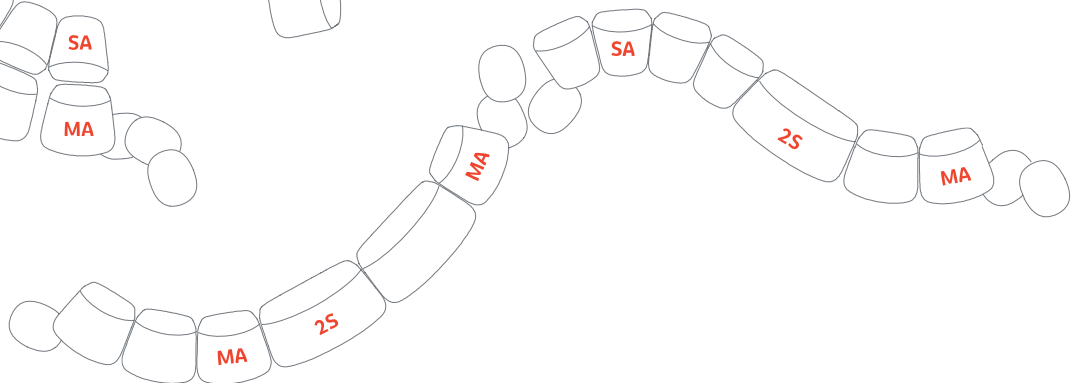

Il sistema Archipelago D502 si compone di poltrone singole in tre varianti dimensionali (piccola, media e grande), da un divano a due posti e da un divano a tre posti: tutte le sedute hanno un'altezza regolare di 76 cm, con rivestimento in tessuto o pelle.

Il sistema è completato da tre tavolini di altezze differenti, free-standing o che si fissano alla base delle sedute e sono combinabili tra loro in un gioco di sovrapposizioni e accostamenti: tavolo basso, tavolo medio, e tavolo alto.

DESIGNER

Monica Förster

Archipelago D502

- SA 1AC6000 Poltrona piccola
- MA 1AC6010 Poltrona media
- LA 1AC6020 Poltrona grande
- 2S 1AC6030/31 Divano due posti
- 3S 1AC6040 Divano tre posti
- L 1AC4010/50 Tavolo basso
- F 1AC4015/55 Tavolo basso freestanding
- M 1AC4020/60 Tavolo medio
- H 1AC4030/70 Tavolo alto

Archipelago D502

Poltrona piccola
1AC6000: L 76 P 84 H 76

Poltrona media
1AC6010: L 95 P 86 H 76

Poltrona grande
1AC6020: L 121 P 86 H 76

Divano 2 posti, cucitura lato destro
1AC6030: L 162 P 87,5 H 76

Divano 2 posti, cucitura lato sinistro
1AC6031: L 162 P 87,5 H 76