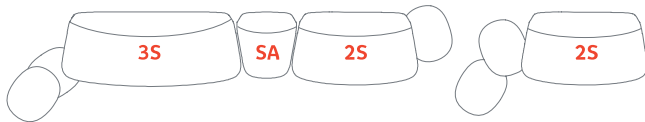

Il sistema Archipelago D502 si compone di poltrone singole in tre varianti dimensionali (piccola, media e grande), da un divano a due posti e da un divano a tre posti: tutte le sedute hanno un'altezza regolare di 76 cm, con rivestimento in tessuto o pelle.

Il sistema è completato da tre tavolini di altezze differenti, free-standing o che si fissano alla base delle sedute e sono combinabili tra loro in un gioco di sovrapposizioni e accostamenti: tavolo basso, tavolo medio, e tavolo alto.

Le finiture dei tavoli possono essere: laccato opaco bianco, grigio piombo, arancione, verde kiwi, rovere pallido, rovere grafite e rovere medio, lati grigio o moro.

Tutti gli elementi sono liberamente agganciabili o accostabili fra loro per creare forme organiche e asimmetriche o composizioni classiche regolari.

DESIGNER

Monica Förster

Archipelago D502

- SA 1AC6000 Poltrona piccola
- MA 1AC6010 Poltrona media
- LA 1AC6020 Poltrona grande
- 2S 1AC6030/31 Divano due posti
- 3S 1AC6040 Divano tre posti
- L 1AC4010/50 Tavolo basso
- F 1AC4015/55 Tavolo basso freestanding
- M 1AC4020/60 Tavolo medio
- H 1AC4030/70 Tavolo alto