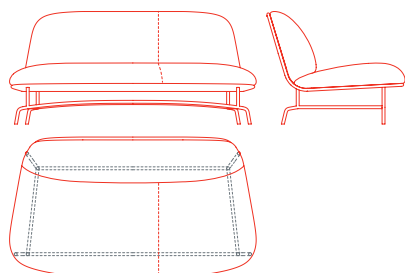

Il sistema Archipelago D502 si compone di poltrone singole in tre varianti dimensionali (piccola, media e grande), da un divano a due posti e da un divano a tre posti: tutte le sedute hanno un'altezza regolare di 76 cm, con rivestimento in tessuto o pelle.

Il sistema è completato da tre tavolini di altezze differenti, free-standing o che si fissano alla base delle sedute e sono combinabili tra loro in un gioco di sovrapposizioni e accostamenti: tavolo basso, tavolo medio, e tavolo alto.

Archipelago D502

Poltrona piccola
1AC6000: L 76 P 84 H 76

Poltrona media
1AC6010: L 95 P 86 H 76

Poltrona grande
1AC6020: L 121 P 86 H 76

Divano 2 posti, cucitura lato destro
1AC6030: L 162 P 87,5 H 76

Divano 2 posti, cucitura lato sinistro
1AC6031: L 162 P 87,5 H 76

Divano 3 posti
1AC6040: L 230 P 88,5 H 76

Tavolo basso free-standing
1AC4055: L 61 P 49 H 19
1AC4015: L 75 P 61 H 19

Tavolo basso
1AC4050: L 61 P 49 H 19
1AC4010: L 75 P 61 H 19

Tavolo medio
1AC4060: L 61 P 49 H 32
1AC4020: L 75 P 61 H 32