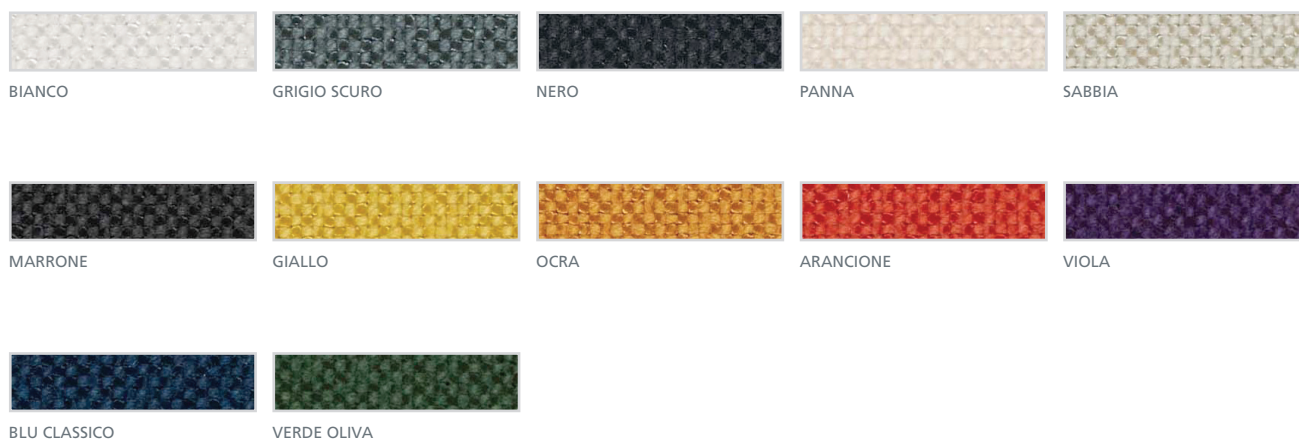

Tessuti 3/4

HOT (Categoria 02)