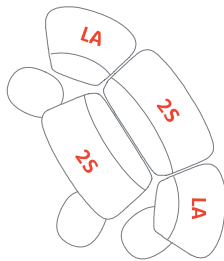

Il sistema è completato da tre tavolini di altezze differenti, free-standing o che si fissano alla base delle sedute e sono combinabili tra loro in un gioco di sovrapposizioni e accostamenti: tavolo basso, tavolo medio, e tavolo alto.

Archipelago D502

Poltrona piccola
1AC6000: L 76 P 84 H 76

Poltrona media
1AC6010: L 95 P 86 H 76

Poltrona grande
1AC6020: L 121 P 86 H 76

Divano 2 posti, cucitura lato destro
1AC6030: L 162 P 87,5 H 76

Divano 2 posti, cucitura lato sinistro
1AC6031: L 162 P 87,5 H 76