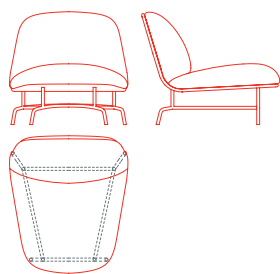

Il sistema Archipelago D502 si compone di poltrone singole in tre varianti dimensionali (piccola, media e grande), da un divano a due posti e da un divano a tre posti: tutte le sedute hanno un'altezza regolare di 76 cm, con rivestimento in tessuto o pelle.

Il sistema è completato da tre tavolini di altezze differenti, free-standing o che si fissano alla base delle sedute e sono combinabili tra loro in un gioco di sovrapposizioni e accostamenti: tavolo basso, tavolo medio, e tavolo alto.

DESIGNER

Monica Förster

Archipelago D502

- SA 1AC6000 Poltrona piccola
- MA 1AC6010 Poltrona media
- LA 1AC6020 Poltrona grande
- 2S 1AC6030/31 Divano due posti
- 3S 1AC6040 Divano tre posti
- L 1AC4010/50 Tavolo basso
- F 1AC4015/55 Tavolo basso freestanding
- M 1AC4020/60 Tavolo medio
- H 1AC4030/70 Tavolo alto

Archipelago D502

Poltrona piccola
1AC6000: L 76 P 84 H 76

Poltrona media
1AC6010: L 95 P 86 H 76

Poltrona grande
1AC6020: L 121 P 86 H 76

Divano 2 posti, cucitura lato destro
1AC6030: L 162 P 87,5 H 76

Divano 2 posti, cucitura lato sinistro
1AC6031: L 162 P 87,5 H 76