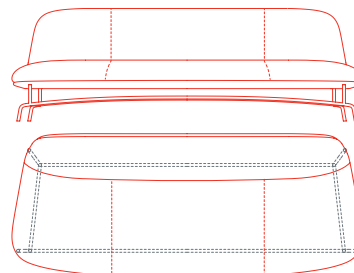

Il sistema Archipelago D502 si compone di poltrone singole in tre varianti dimensionali (piccola, media e grande), da un divano a due posti e da un divano a tre posti: tutte le sedute hanno un'altezza regolare di 76 cm, con rivestimento in tessuto o pelle.

Archipelago D502

Poltrona piccola
1AC6000: L 76 P 84 H 76

Poltrona media
1AC6010: L 95 P 86 H 76

Poltrona grande
1AC6020: L 121 P 86 H 76

Divano 2 posti, cucitura lato destro
1AC6030: L 162 P 87,5 H 76

Divano 2 posti, cucitura lato sinistro
1AC6031: L 162 P 87,5 H 76

Divano 3 posti
1AC6040: L 230 P 88,5 H 76

Tavolo basso free-standing
1AC4055: L 61 P 49 H 19
1AC4015: L 75 P 61 H 19

Tavolo basso
1AC4050: L 61 P 49 H 19
1AC4010: L 75 P 61 H 19

Tavolo medio
1AC4060: L 61 P 49 H 32
1AC4020: L 75 P 61 H 32