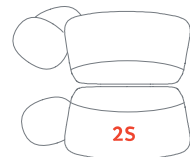

Il sistema Archipelago D502 si compone di poltrone singole in tre varianti dimensionali (piccola, media e grande), da un divano a due posti e da un divano a tre posti: tutte le sedute hanno un'altezza regolare di 76 cm, con rivestimento in tessuto o pelle.

Il sistema è completato da tre tavolini di altezze differenti, free-standing o che si fissano alla base delle sedute e sono combinabili tra loro in un gioco di sovrapposizioni e accostamenti: tavolo basso, tavolo medio, e tavolo alto.

DESIGNER

Monica Förster

Archipelago D502

- SA 1AC6000 Poltrona piccola
- MA 1AC6010 Poltrona media
- LA 1AC6020 Poltrona grande
- 2S 1AC6030/31 Divano due posti
- 3S 1AC6040 Divano tre posti
- L 1AC4010/50 Tavolo basso
- F 1AC4015/55 Tavolo basso freestanding
- M 1AC4020/60 Tavolo medio
- H 1AC4030/70 Tavolo alto

Archipelago D502

Poltrona piccola
1AC6000: L 76 P 84 H 76

Poltrona media
1AC6010: L 95 P 86 H 76

Poltrona grande
1AC6020: L 121 P 86 H 76

Divano 2 posti, cucitura lato destro
1AC6030: L 162 P 87,5 H 76

Divano 2 posti, cucitura lato sinistro
1AC6031: L 162 P 87,5 H 76