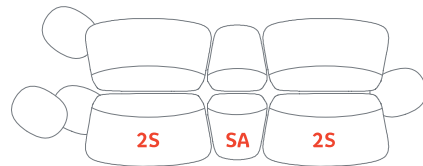

Il sistema Archipelago D502 si compone di poltrone singole in tre varianti dimensionali (piccola, media e grande), da un divano a due posti e da un divano a tre posti: tutte le sedute hanno un'altezza regolare di 76 cm, con rivestimento in tessuto o pelle.

Il sistema è completato da tre tavolini di altezze differenti, free-standing o che si fissano alla base delle sedute e sono combinabili tra loro in un gioco di sovrapposizioni e accostamenti: tavolo basso, tavolo medio, e tavolo alto.

DESIGNER

Monica Förster

Archipelago D502

- SA 1AC6000 Poltrona piccola
- MA 1AC6010 Poltrona media
- LA 1AC6020 Poltrona grande
- 2S 1AC6030/31 Divano due posti
- 3S 1AC6040 Divano tre posti
- L 1AC4010/50 Tavolo basso
- F 1AC4015/55 Tavolo basso freestanding
- M 1AC4020/60 Tavolo medio
- H 1AC4030/70 Tavolo alto

Archipelago D502

Poltrona piccola
1AC6000: L 76 P 84 H 76

Poltrona media
1AC6010: L 95 P 86 H 76

Poltrona grande
1AC6020: L 121 P 86 H 76

Divano 2 posti, cucitura lato destro
1AC6030: L 162 P 87,5 H 76

Divano 2 posti, cucitura lato sinistro
1AC6031: L 162 P 87,5 H 76