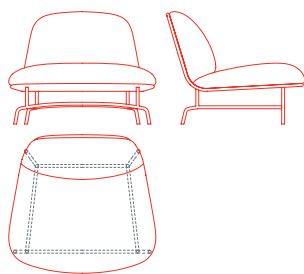

Il sistema Archipelago D502 si compone di poltrone singole in tre varianti dimensionali (piccola, media e grande), da un divano a due posti e da un divano a tre posti: tutte le sedute hanno un'altezza regolare di 76 cm, con rivestimento in tessuto o pelle.

Il sistema è completato da tre tavolini di altezze differenti, free-standing o che si fissano alla base delle sedute e sono combinabili tra loro in un gioco di sovrapposizioni e accostamenti: tavolo basso, tavolo medio, e tavolo alto.

DESIGNER

Monica Förster

Archipelago D502

- SA 1AC6000 Poltrona piccola
- MA 1AC6010 Poltrona media
- LA 1AC6020 Poltrona grande
- 2S 1AC6030/31 Divano due posti
- 3S 1AC6040 Divano tre posti
- L 1AC4010/50 Tavolo basso
- F 1AC4015/55 Tavolo basso freestanding
- M 1AC4020/60 Tavolo medio
- H 1AC4030/70 Tavolo alto

Archipelago D502

Poltrona piccola
1AC6000: L 76 P 84 H 76

Poltrona media
1AC6010: L 95 P 86 H 76

Poltrona grande
1AC6020: L 121 P 86 H 76

Divano 2 posti, cucitura lato destro
1AC6030: L 162 P 87,5 H 76

Divano 2 posti, cucitura lato sinistro
1AC6031: L 162 P 87,5 H 76