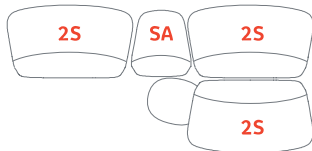

Il sistema Archipelago D502 si compone di poltrone singole in tre varianti dimensionali (piccola, media e grande), da un divano a due posti e da un divano a tre posti: tutte le sedute hanno un'altezza regolare di 76 cm, con rivestimento in tessuto o pelle.

Il sistema è completato da tre tavolini di altezze differenti, free-standing o che si fissano alla base delle sedute e sono combinabili tra loro in un gioco di sovrapposizioni e accostamenti: tavolo basso, tavolo medio, e tavolo alto.

Le finiture dei tavoli possono essere: laccato opaco bianco, grigio piombo, arancione, verde kiwi, rovere pallido, rovere grafite e rovere medio, lati grigio o moro.

Tutti gli elementi sono liberamente agganciabili o accostabili fra loro per creare forme organiche e asimmetriche o composizioni classiche regolari.

Archipelago D502

Poltrona piccola
1AC6000: L 76 P 84 H 76

Poltrona media
1AC6010: L 95 P 86 H 76

Poltrona grande
1AC6020: L 121 P 86 H 76

Divano 2 posti, cucitura lato destro
1AC6030: L 162 P 87,5 H 76

Divano 2 posti, cucitura lato sinistro
1AC6031: L 162 P 87,5 H 76