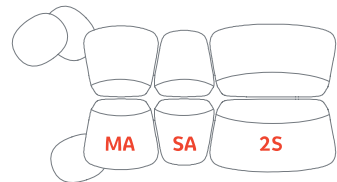

Il sistema Archipelago D502 si compone di poltrone singole in tre varianti dimensionali (piccola, media e grande), da un divano a due posti e da un divano a tre posti: tutte le sedute hanno un'altezza regolare di 76 cm, con rivestimento in tessuto o pelle.

Il sistema è completato da tre tavolini di altezze differenti, free-standing o che si fissano alla base delle sedute e sono combinabili tra loro in un gioco di sovrapposizioni e accostamenti: tavolo basso, tavolo medio, e tavolo alto.

Le finiture dei tavoli possono essere: laccato opaco bianco, grigio piombo, arancione, verde kiwi, rovere pallido, rovere grafite e rovere medio, lati grigio o moro.

Tutti gli elementi sono liberamente agganciabili o accostabili fra loro per creare forme organiche e asimmetriche o composizioni classiche regolari.

Archipelago D502

Poltrona piccola
1AC6000: L 76 P 84 H 76

Poltrona media
1AC6010: L 95 P 86 H 76

Poltrona grande
1AC6020: L 121 P 86 H 76

Divano 2 posti, cucitura lato destro
1AC6030: L 162 P 87,5 H 76

Divano 2 posti, cucitura lato sinistro
1AC6031: L 162 P 87,5 H 76