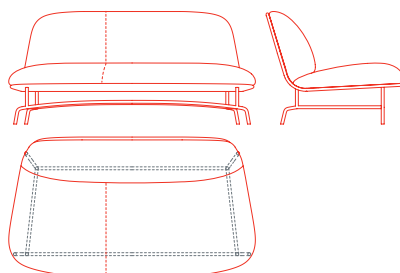

Il sistema Archipelago D502 si compone di poltrone singole in tre varianti dimensionali (piccola, media e grande), da un divano a due posti e da un divano a tre posti: tutte le sedute hanno un'altezza regolare di 76 cm, con rivestimento in tessuto o pelle.

Il sistema è completato da tre tavolini di altezze differenti, free-standing o che si fissano alla base delle sedute e sono combinabili tra loro in un gioco di sovrapposizioni e accostamenti: tavolo basso, tavolo medio, e tavolo alto.

Archipelago D502

Poltrona piccola
1AC6000: L 76 P 84 H 76

Poltrona media
1AC6010: L 95 P 86 H 76

Poltrona grande
1AC6020: L 121 P 86 H 76

Divano 2 posti, cucitura lato destro
1AC6030: L 162 P 87,5 H 76

Divano 2 posti, cucitura lato sinistro
1AC6031: L 162 P 87,5 H 76

Divano 3 posti
1AC6040: L 230 P 88,5 H 76

Tavolo basso free-standing
1AC4055: L 61 P 49 H 19
1AC4015: L 75 P 61 H 19

Tavolo basso
1AC4050: L 61 P 49 H 19
1AC4010: L 75 P 61 H 19

Tavolo medio
1AC4060: L 61 P 49 H 32
1AC4020: L 75 P 61 H 32