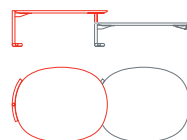

Archipelago D502

Poltrona piccola
1AC6000: L 76 P 84 H 76

Poltrona media
1AC6010: L 95 P 86 H 76

Poltrona grande
1AC6020: L 121 P 86 H 76

Divano 2 posti, cucitura lato destro
1AC6030: L 162 P 87,5 H 76

Divano 2 posti, cucitura lato sinistro
1AC6031: L 162 P 87,5 H 76

Divano 3 posti
1AC6040: L 230 P 88,5 H 76

Tavolo basso free-standing
1AC4055: L 61 P 49 H 19
1AC4015: L 75 P 61 H 19

Tavolo basso
1AC4050: L 61 P 49 H 19
1AC4010: L 75 P 61 H 19

Tavolo medio
1AC4060: L 61 P 49 H 32
1AC4020: L 75 P 61 H 32