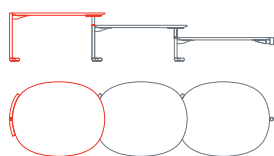

Archipelago D502

Poltrona piccola
1AC6000: L 76 P 84 H 76

Poltrona media
1AC6010: L 95 P 86 H 76

Poltrona grande
1AC6020: L 121 P 86 H 76

Divano 2 posti, cucitura lato destro
1AC6030: L 162 P 87,5 H 76

Divano 2 posti, cucitura lato sinistro
1AC6031: L 162 P 87,5 H 76

Divano 3 posti
1AC6040: L 230 P 88,5 H 76

Tavolo basso free-standing
1AC4055: L 61 P 49 H 19
1AC4015: L 75 P 61 H 19

Tavolo basso
1AC4050: L 61 P 49 H 19
1AC4010: L 75 P 61 H 19

Tavolo medio
1AC4060: L 61 P 49 H 32
1AC4020: L 75 P 61 H 32